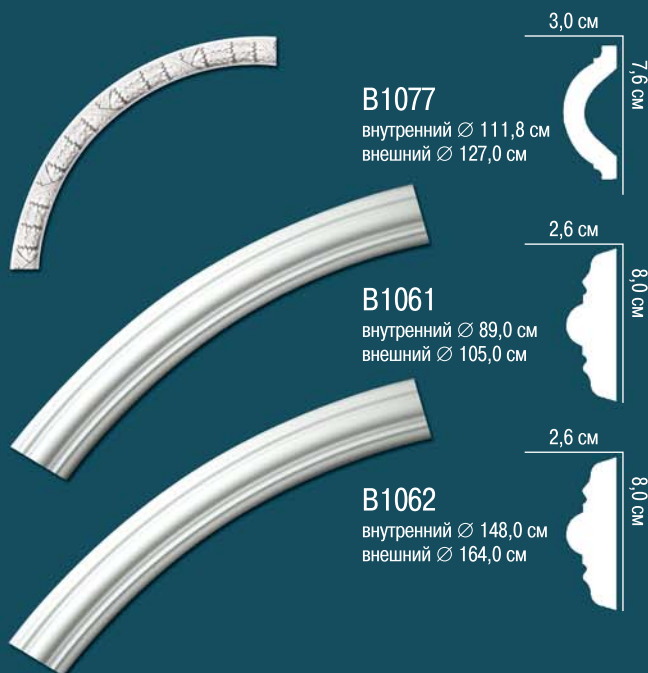

AC231 длина 240 см

Молдинг гладкий

AD367 длина 244 см

AC230 длина 240 см

Круговые молдинги

B1065
внутренний \varnothing 80,0 см
внешний \varnothing 86,4 см

B1070
внутренний \varnothing 137,4 см
внешний \varnothing 146,0 см

B1068
внутренний \varnothing 115,0 см
внешний \varnothing 125,0 см

B1091
внутренний \varnothing 90,0 см
внешний \varnothing 100,0 см

лепной декор
из полиуретана

Круговые молдинги

Купола

лепной декор
из полиуретана

Купола

B2014

внутренний \varnothing 78,3 см
внутренняя высота 17,3 см
внешний \varnothing 98,0 см
внешняя высота 19,4 см
ширина обода 9,8 см

B2015

внутренний \varnothing 91,0 см
внутренняя высота 13,7 см
внешний \varnothing 130,0 см
внешняя высота 16,1 см
ширина обода 19,5 см

12,8 × 10,0 × 22,5 см

Декоративный элемент

G2151

10,2 × 20,0 × 1,8 см

Полки

K5020

32,0 × 16,0 × 12,5 см

K5003