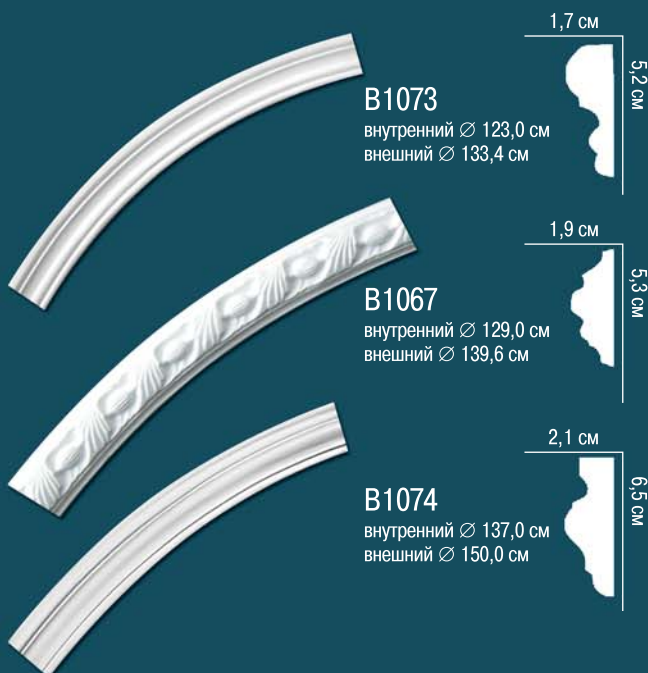

AC231 длина 240 см

Молдинг гладкий

AD367 длина 244 см

AC230 длина 240 см

Круговые молдинги

B1065
внутренний \varnothing 80,0 см
внешний \varnothing 86,4 см

B1070
внутренний \varnothing 137,4 см
внешний \varnothing 146,0 см

B1068
внутренний \varnothing 115,0 см
внешний \varnothing 125,0 см

B1091
внутренний \varnothing 90,0 см
внешний \varnothing 100,0 см

лепной декор
из полиуретана

Круговые молдинги

Купола

лепной декор
из полиуретана

Купола

B2014

внутренний \varnothing 78,3 см
внутренняя высота 17,3 см
внешний \varnothing 98,0 см
внешняя высота 19,4 см
ширина обода 9,8 см

B2015

внутренний \varnothing 91,0 см
внутренняя высота 13,7 см
внешний \varnothing 130,0 см
внешняя высота 16,1 см
ширина обода 19,5 см